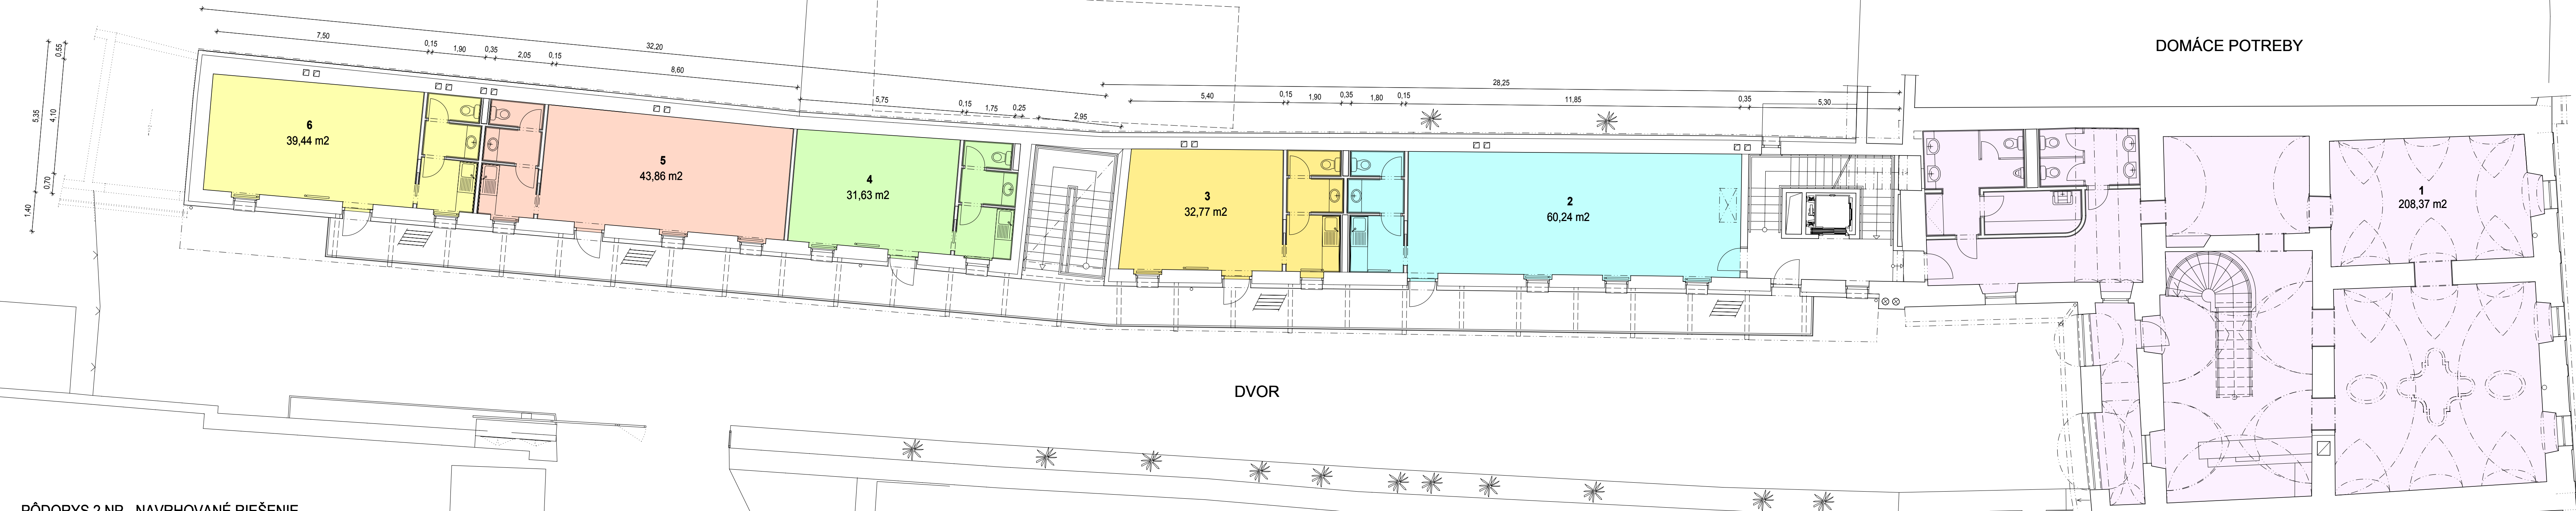

REKONŠTRUKCIA DVOROVEJ PRÍSTAVBY

OBNOVA MEŠTIANSKÉHO DOMU

DOMÁCE POTREBY

DVOR

MÚZEUM

PÔDORYS 2.NP - NAVRHOVANÉ RIEŠENIE  
**MEŠTIANSKY DOM č.24/37 NA NÁMESTÍ SNP VO ZVOLENE**